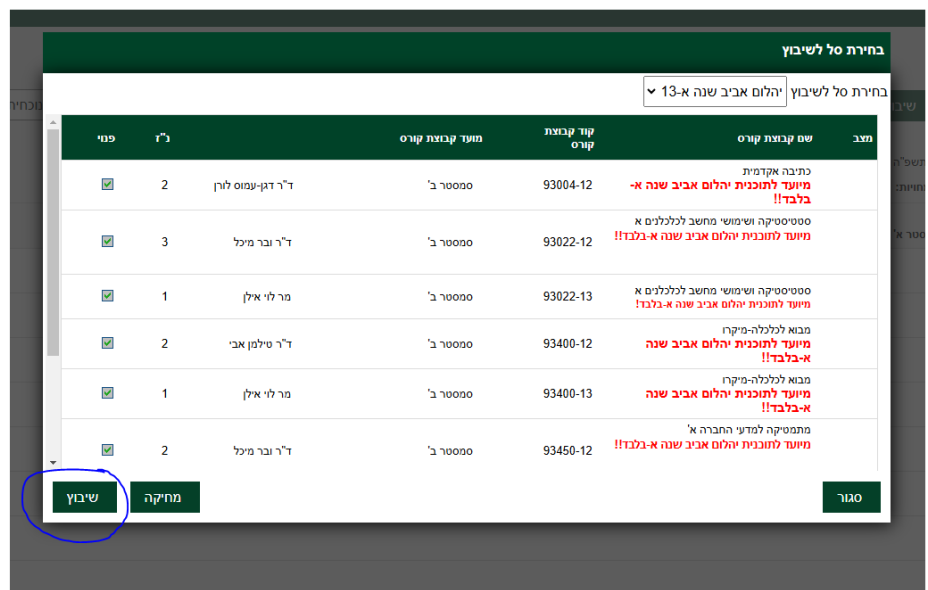

מספרי הקורסים: **41-904-07 / 41-904-08**

תזכורת

רמת - בסיסי –ילמדו בשנה א סמסטר ב+קיי

מתקדמים א+ב –ילמדו בשנה ב'

לאחר הרישום לקורסי האנגלית

3. רישום לקורסי החובה -בלבד!

יפתח חלון בחירת סל לשיבוץ – יש לבחור **באחד** משני הסלים הבאים:

סל 1: יהלום אביב שנה א-תשפ"ו-12

או

סל 2: יהלום אביב שנה א-תשפ"ו-14

ההבדל בין 2 הסלים הוא רק בקורס "כתיבה אקדמית" בהם הכיתה מתחלקת לשתי קבוצות: ביתר הקורסים אין הבדל בין הסלים

קבוצה 1 סל 12- כתיבה אקדמית עם ד"ר אביחי ארביטמן

קבוצה 2 סל 14 - כתיבה אקדמית עם ד"ר שגית פסטמן

לאחר מכן תעלה רשימת הקורסים ויש ללחוץ על כפתור "שיבוץ".

****הערה –מי שלא צריך קורסי אנגלית לאחר הכניסה "רישום לקורסים" יעלה מיד הסל עם קורסי החובה לשיבוץ.**