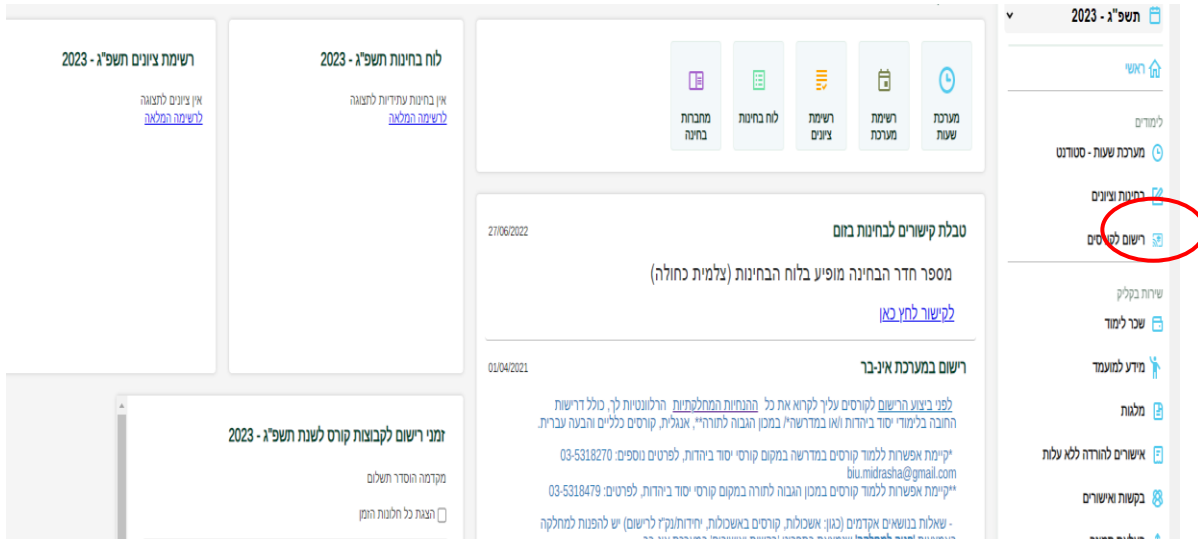

איך הרישום לקורסים נראה בפועל במערכת האינבר?

1. כניסה למערכת

יש להיכנס למערכת ה'אינבר' inbar בקישור: <https://inbar.biu.ac.il/Live/Login.aspx> ולבחור מן התפריט שבצד ימין "ברישום לקורסים", להלן דוגמה:

*התמונות לצורך המחשה בלבד.

2. רישום לקורסי חובה

לאחר לחיצה על הרישום לקורסים יפתח חלון בחירת סל לשיבוץ – "יהלום שנה א-סמסטר קיץ", לאחר מכן תעלה רשימת הקורסים ויש ללחוץ על כפתור "שיבוץ", להלן דוגמה:

בחירת סל לשיבוץ					
יהלום שנה א-סמסטר קיץ					
מזב	שם קבוצת קורס	קוד קבוצת קורס	מועד קבוצת קורס	נ"ד	פנוי
	התנהגות ארגונית ב' מיועד לתוכנית יהלום שנה א' בלבד!	93006-02	סמסטר קיץ	ד"ר קוה דביר	☒
	קבלת החלטות מיועד לתוכנית יהלום שנה א-בלבד!!	93056-04	סמסטר קיץ	ד"ר דביר קובי	☒
	מימנויות ביהול מיועד לתוכנית יהלום שנה א-בלבד!!	93220-04	סמסטר קיץ	ד"ר שלום דוד	☒

שיבוץ מחיקה סגור