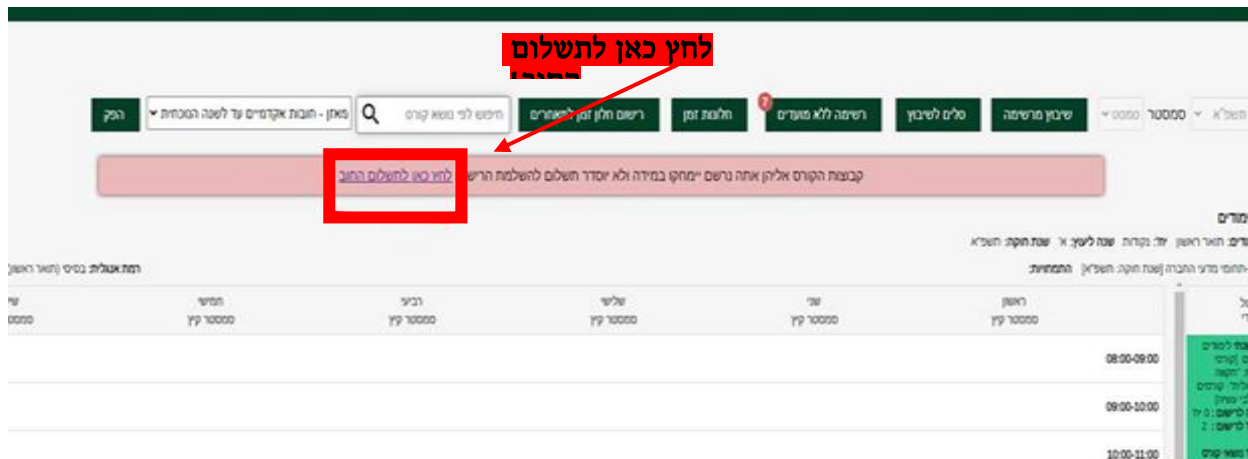

שנה א' ה עברית [אולפן
[הבעה עברית]

סגור

4. בדיקת ביצוע הרישום:

לאחר שביצעת את הרישום. יש ללחוץ על 'רשימת קבוצות קורס ללא מועדים'
ולבדוק כי בוצע רישום לכל קורסי התוכנית – סמסטר קיץ תשפ"ד

רשימה ללא מועדים

קוד קבוצת קורס	שם	מרצה	תקופה
93011-01	מבוא לסטטיסטיקה תיאורית ושימושי מחשב א'	ד"ר דדון-גולן זהורית	סמסטר קיץ
93131-01	זהויות לאומיות בקונפליקט- לאומיות בצל הדת במזה"ת המודרני	ד"ר שריר אבי	סמסטר קיץ
93241-01	נשים בחברה הישראלית (תש"פ)	ד"ר עוז-איבישיץ יפעת	סמסטר קיץ
93254-01	פסיכולוגיה התפתחותית	ד"ר פוקס-אברבנאל כרמית	סמסטר קיץ
93446-01	ניהול משברים לחברות וארגונים	ד"ר שבי יחיאל	סמסטר קיץ
93457-01	ניהול משא ומתן	ד"ר רחמים מתי	סמסטר קיץ

סגור

****הערה:** היות והמערכת מובנית, לא תראו שיבוץ של הקורסים לפי ימים ושעות
אלא רק את רשימת הקורסים.

5.תשלום: לתשלום עליך לחזור שוב לעמוד הראשי של הרישום לקורסים <<
וללחוץ על << לחץ כאן לתשלום חוב

בהצלחה!