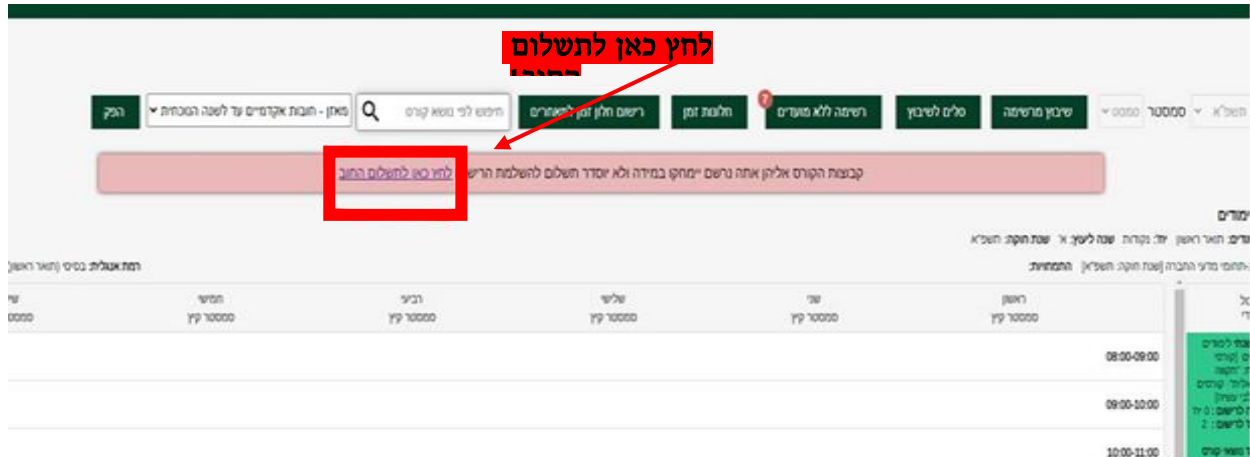

סגור

5. בדיקת ביצוע הרישום:

לאחר שביצעת את הרישום. יש ללחוץ על 'רשימת קבוצות קורס ללא מועדים' ולבדוק כי בוצע רישום לכל קורסי התוכנית – סמסטר קיץ תשפ"ד

רשימה ללא מועדים					
קוד קבוצת קורס	שם	מרצה	תקופה		
01098-39	שלום ומלחמה במקרא	ד"ר שמעון צבי	סמסטר קיץ		
03001-39	טעמי המצוות בפילוסופיה היהודית	ד"ר גורפינקל אלי	סמסטר קיץ		
93006-02	התנהגות ארגונית ב'	ד"ר קוה דביר	סמסטר קיץ		
93056-04	קבלת החלטות	ד"ר דביר קובי	סמסטר קיץ		
93220-04	מימנויות ניהול	ד"ר שלום דוד	סמסטר קיץ		
93429-02	מאגר משאבי אנוש של חברי כנסת	ד"ר בקר אסף	סמסטר קיץ		
93442-02	שוק העבודה בקרב קבוצות ייחודיות בחברה	ד"ר קורן אלה	סמסטר קיץ		

סגור

****הערה:** היות והמערכת מובנית, לא תראו שיבוץ של הקורסים לפי ימים ושעות
אלא רק את רשימת הקורסים.

6 תשלום: לתשלום עליך לחזור שוב לעמוד הראשי של הרישום לקורסים <<
וללחוץ על << לחץ כאן לתשלום חוב

בהצלחה!